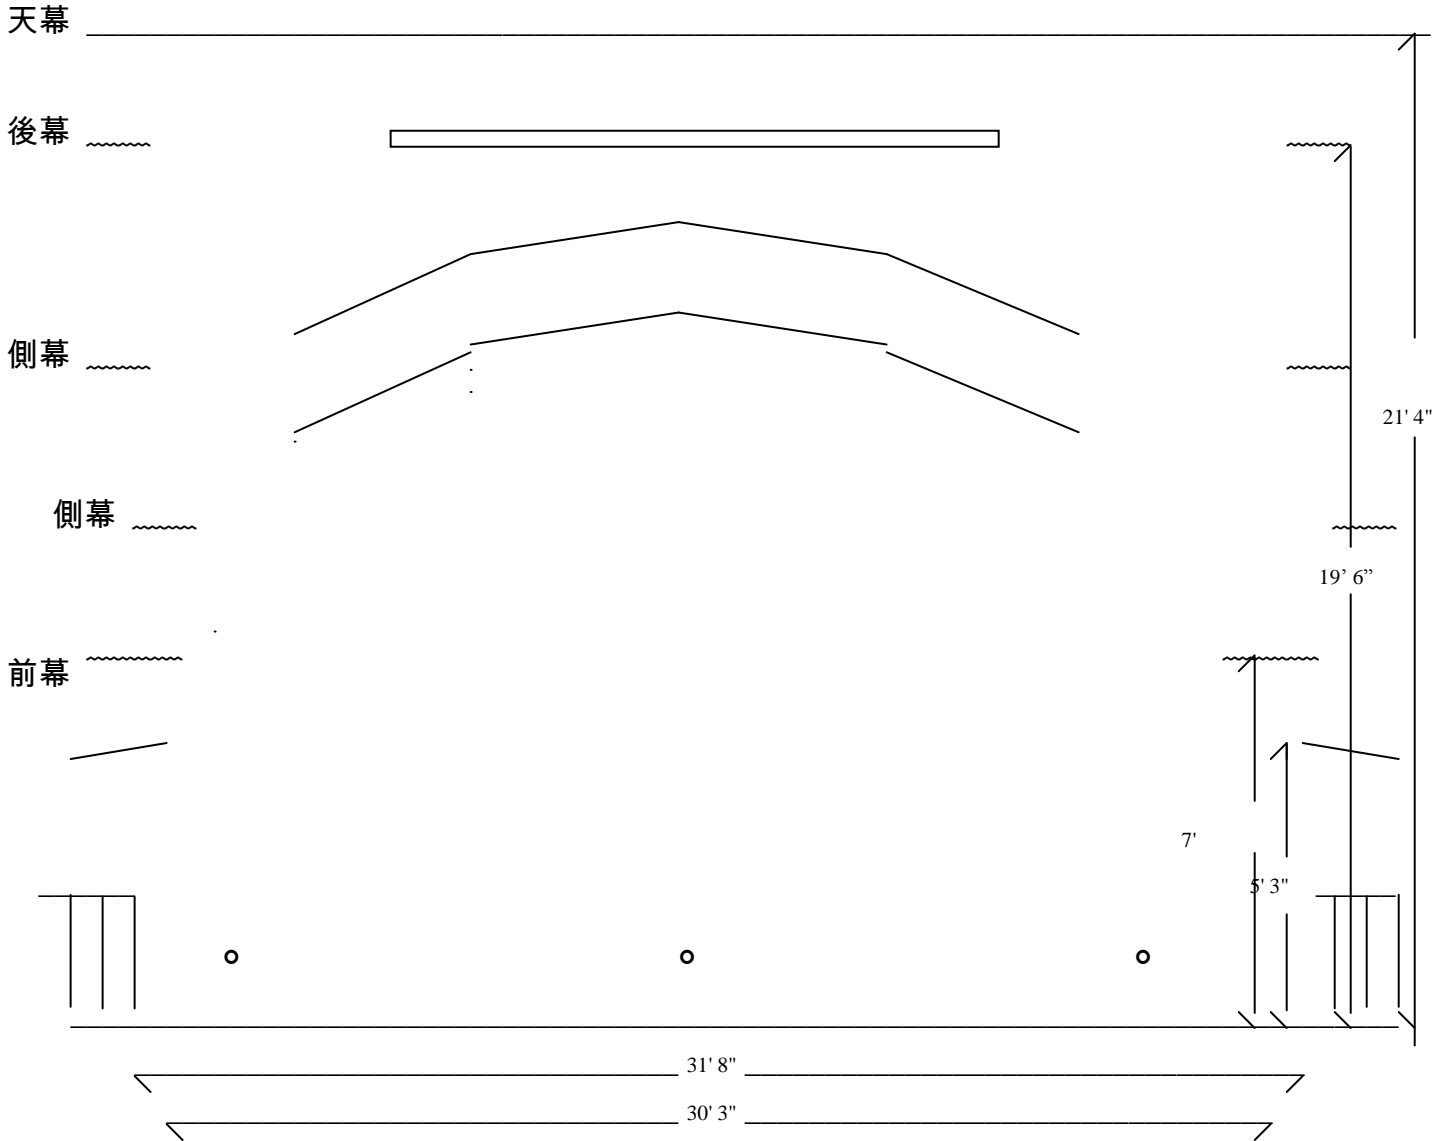

九龍文理書院禮堂臺位表

1 cm : 2ft

- ⊕ 咪 (豎)
- 咪 (電源) ☒ 指揮台 ≡ 台階
- 椅 □ 桌

活動名稱： _____

日期： _____

時間： _____

節目名稱： _____

負責人： _____